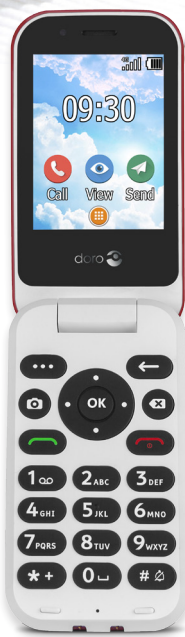

- GPS
- Extern scherm
- 3 MP camera
- Bureau-lader inbegrepen

Les touches bien espacées et contrastées de ce téléphone vous garantissent une lisibilité parfaite et une expérience optimale.

- GPS
- Écran externe
- Caméra 3 MP
- Socle chargeur fourni

WORKS WITH DORO 3500

Black | SKU 253-80256 | EAN 7322460077624
Red-White | SKU 253-80257 | EAN 7322460077631

doro 6620

Met de Doro 6620 geniet je van een nog betere geluidservaring dankzij HD voice.

- 3G
- GPS
- Groot 2,8" scherm
- Bureau-lader inbegrepen

Avec le Doro 6620, vous bénéficierez d'une expérience sonore encore meilleure grâce à la HD voice.

- 3G
- GPS
- Grand écran 2,8"
- Socle chargeur fourni

WORKS WITH DORO 3500

Black-White | SKU 253-80266 | EAN 7322460077365 | RRP € 109,99
Red-White | SKU 253-80267 | EAN 7322460077372 | RRP € 109,99

doro 7010

Naast eenvoudig bellen en sms'en versturen, kun je met deze stijlvolle telefoon ook WhatsApp en Facebook gebruiken via Wi-Fi en 4G!

- 3 MP camera
- 4G
- GPS
- Groot 2,8" scherm QVGA

En plus de appels simples téléphoniques et SMS, avec ce téléphone élégant, vous permet également d'utiliser WhatsApp et Facebook via Wi-Fi et 4G!