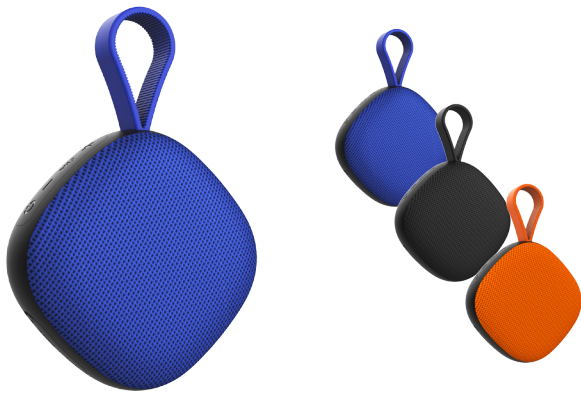

swissone BX-110

Bluetooth luidspreker

- Ultralicht en draagbaar
- 3 watt aan vermogen
- Waterdicht tot IPX5
- Rubberen onderkant voor anti-vibratie

Haut-parleur Bluetooth

- *Ultra-léger et portable*
- *3 watts de puissance*
- *Étanche jusqu'à IPX5*
- *Partie inférieure en caoutchouc pour anti-vibration*

Blue | SKU 250-58116 | EAN 4260117674372 | RRP € 20,00
Black | SKU 250-58106 | EAN 4260117674419 | RRP € 20,00
Orange | SKU 250-58107 | EAN 4260117674365 | RRP € 20,00

swissone BX-320

Bluetooth luidspreker

- 2 x 5 watt aan vermogen
- Waterdicht tot IPX6
- Handenvrij functie
- LED-indicatoren voor: de koppelingsmodus, actieve Bluetooth-verbinding, bijna lege batterij en opladen

Haut-parleur Bluetooth

- *2 x 5 watts de puissance*
- *Étanche jusqu'à IPX6*
- *Anneau de LED*
- *Fonction mains libres*
- *Indicateurs LED pour le mode d'appariement, connexion BT active, batterie faible et chargement*

Red | SKU 250-58126 | EAN 4260117674334 | RRP € 40,00