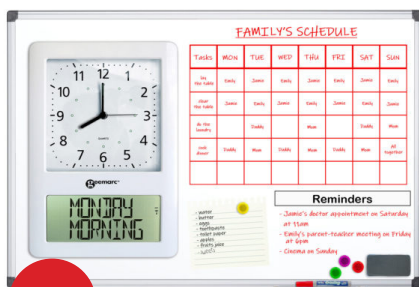

Geemarc Viso 10

Klok met kalender

- Automatische tijdstelling
- Groot digitaal display
- Wand- of standaardmontage
- 28x19x2,7 cm

Horloge avec calendrier

- Réglage automatique de l'heure
- Grand afficheur numérique
- Fixation murale ou sur pied
- 28x19x2,7 cm

Horloge avec grand afficheur numérique et analogique

- Réglage automatique de l'heure
- Fixation murale ou sur pied
- 26x38x4,5 cm

White | SKU 654-01017 | EAN 3521350009101 | RRP € 99,00

NEW

Geemarc Viso MEMO DAY