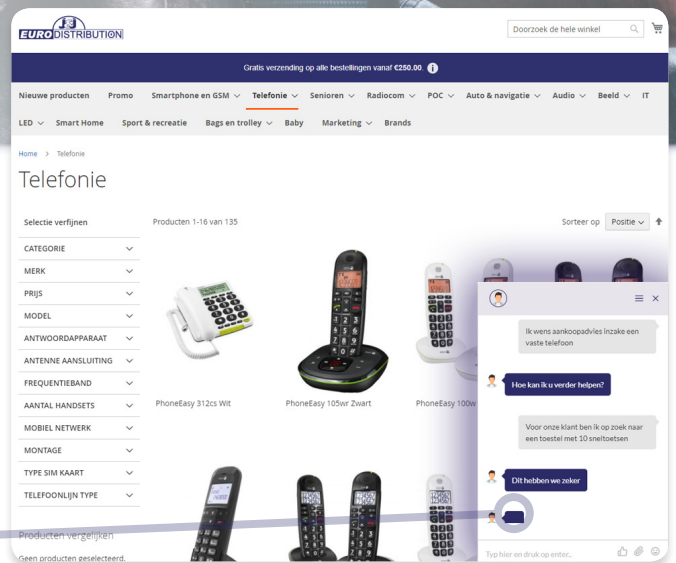

PRIJSLIJST - LISTE DE PRIX

Consulteer de meest recente prijslijst met uw aankoop- en aanbevolen verkoopprijs.

Consultez la liste de prix la plus récente avec votre prix d'achat et prix de vente recommandé.

GERELATEERDE PRODUCTEN - PRODUITS APPARENTÉS

Ontdek alle gerelateerde of compatibele producten en accessoires.

Découvrez tous les produits ou accessoires associés ou compatibles.

BESTANDEN - FICHIERS

Nood aan een handleiding of productfiche? Download de nodige bestanden rechtstreeks via onze site.