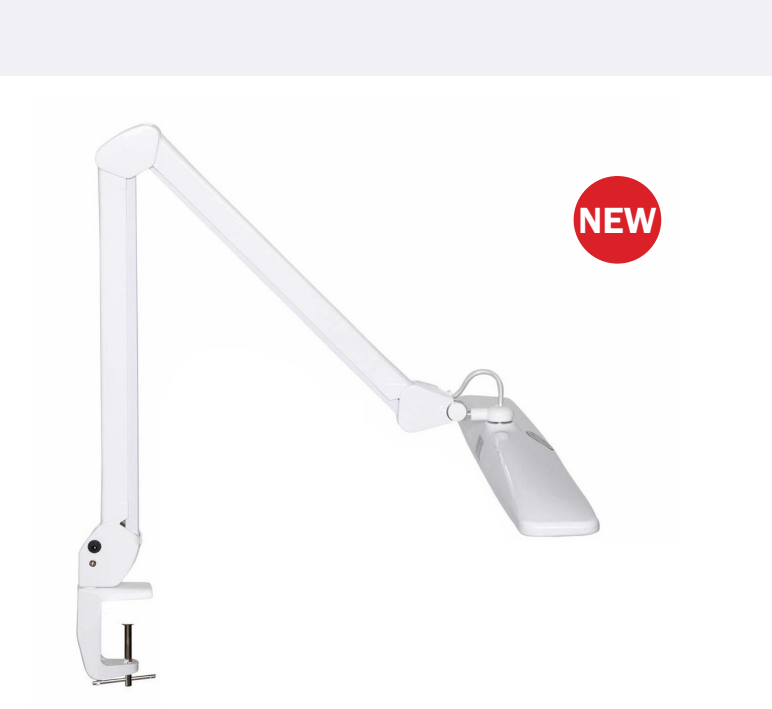

- Flexibele hals
- Krachtige LED: 5500K
- Bevestiging via klem
- Gemaakt van aluminiumlegering

Lampe de table LED puissante et flexible adaptée à tout espace de travail. Se fixe à n'importe quelle surface plane avec le pied de serrage de banc.

- 5 dimbare temperatuur lichtstanden
- Modern strak design
- 360 graden draaibaar
- Geleverd met tafelklem en afstandsbediening

Lampe de table LED puissante et flexible avec fixation par pince. Comprend une télécommande pratique et innovante avec fonction de gradation et de minuterie.

- 5 modes d'éclairage à température variable
- Design moderne et élégant
- 360 degrés rotatif
- Livré avec pince de table et télécommande

SLV003 Black | SKU 655-00016 | EAN 8719189227758 | RRP € 99

NEW

SYCO SLV015 TASK LAMP

De Task Lamp is een krachtige professionele LED-lamp, die is ontworpen om grote gebieden op een bureau of een groot oppervlak te verlichten.

- Brede kop = gelijkmatige lichtverdeling
- Wendbare metalen arm en verstelbare kop
- Heeft een drietraps dimmer voor het optimale lichtniveau.
- Klembevestiging
- Lange arm van 98 cm