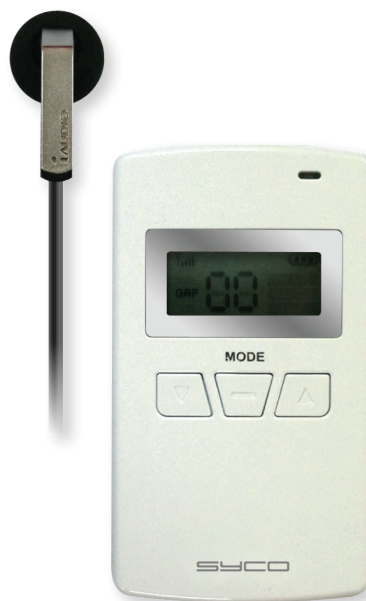

SYCO Tour RE-11

Ontvanger

- Standbytijd tot 20 uur
- Inclusief headset
- 2 x audio 3,5 mm uitgang
- Drop-in lader compatibel

Recepteur

- *Jusqu'à 20 heures d'autonomie en veille*
- *Casque inclus*
- *2 x sortie audio 3,5 mm*
- *Compatible chargeur drop-in*

White | SKU 113-92016
EAN 8719189227222 | RRP € 149,00

Pelikoffer met lader voor 30 x Tour EP-10 en 3 x Tour TR-11
Coffre Peli avec chargeur pour 30 x Tour EP-10 et 3 x Tour TR-11

Black | SKU 921-00224
RRP € 599,00

Pelikoffer met lader voor 30 x Tour RE-11 en 3 x Tour TR-11
Coffre Peli avec chargeur pour 30 x Tour RE-11 et 3 x Tour TR-11

Black | SKU 921-00225
RRP € 599,00

Drop-in multilader voor 20 Tour TR-11 en/of RE-11
Chargeur drop-in multi pour 20 Tour TR-11 et/ou RE-11

Black | SKU 921-03007
RRP € 422,29

Headset van hoge kwaliteit voor Tour TR-11 en FD-10
Casque de haute qualité pour Tour TR-11 et FD-10

Black | SKU 141-10006
RRP € 49,00