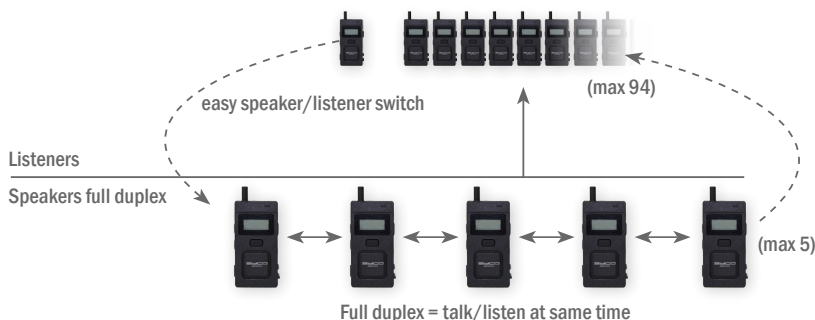

HANDENVRIJE COMMUNICATIE IN GROEP COMMUNICATION EN GROUP MAINS LIBRES

INTERCOM

FULL DUPLEX GROUP COMMUNICATION

SYCO FD-10

- 2,4 GHz zender-ontvanger
- Tot 5 sprekers full duplex = spreken en luisteren tegelijk
- Tot 94 luisteraars die kunnen inschrijven als spreker
- Klein & licht
- "Active noisecancelling"
- Standbytijd tot 10 uur
- Spatwaterdicht
- Bereik tot 400 m (uitbreidbaar met optionele repeater)
- 2,4 GHz émetteur-recepteur
- Jusqu'à 5 orateurs en full duplex = parler et écouter simultanément
- Jusqu'à 94 auditeurs qui peuvent joindre comme orateurs simultanément
- Petit et léger
- "Active noisecancelling"
- Jusqu'à 10 heures d'autonomie en veille
- Résistant à l'eau
- Portée jusqu'à 400 m (extensible avec répéteur optionnel)