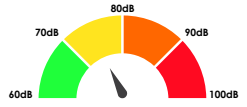

Alarm clocks with power supply

Wake'n'Shake
CURVE

1 meter

Wake'n'Shake
STAR

1 meter

Wake'n'Shake
JUMBO

1 meter

Wake'n'Shake
DYNAMITE

1 meter

Wake'n'Shake
SPOT

1 meter

Wake'n'Shake
LIGHT

1 meter

SBB 500SS

1 meter

Wake'n'Shake
VINTAGE

1 meter

SBT 600SS

1 meter

Travel clock (with batteries)

Wake'n'Shake
VOYAGER

1 meter

SBP 100

1 meter