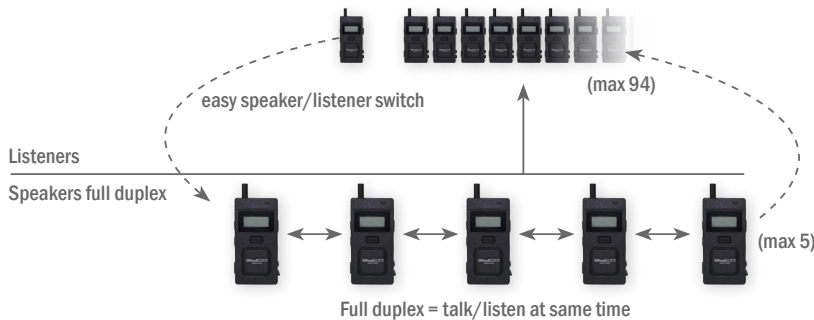

SYCO PKT-446

De Syco PKT-446 walkietalkie is de ideale communicatieoplossing voor retail- en horeca. De portfoon is ultraklein en heeft een flexibele antenne en kan eenvoudig onder de werkkleding worden verborgen.

- Slechts 60 gram
- Gesprekstijd tot 15 uur
- Klein (14,5 x 44 x 74mm)
- 53 CTCSS / 104 DCS / Vox
- 500mW zend vermogen
- 830 mAh Li-Polymeerbatterij
- Opladen via Mini USB

Le Syco PKT-446 radio compacte est la solution idéale pour les environnements de vente et de l'hôtellerie. La radio est petite et légère, a une antenne flexible et peut facilement être cachés sous les vêtements.

- *Seulement 60 grammes*
- *Jusqu'à 15 heures temps de conversation*
- *Petit (14,5 x 44 x 74mm)*
- *53 CTCSS / DCS 104 / Vox*
- *500mW de puissance d'émission*
- *Batterie 830 mAh Li-Polymer*
- *Charge via mini USB*

Black | SKU 113-10804 | EAN 8717953175090 | RRP € 89,99

HANDENVRIJE COMMUNICATIE IN GROEP COMMUNICATION EN GROUP MAINS LIBRES

INTERCOM

FULL DUPLEX GROUP COMMUNICATION

SYCO FD-10

- 2,4 GHz zender-ontvanger
- Tot 5 sprekers full duplex = spreken en luisteren tegelijk
- Tot 94 luisteraars die kunnen inschrijven als spreker
- Klein & licht
- "Active noisecancelling"
- Standbytijd tot 10 uur
- Spatwaterdicht
- Bereik tot 400 m (uitbreidbaar met optionele repeater)
- 2,4 GHz émetteur-recepteur
- Jusqu'à 5 orateurs en full duplex = parler et écouter simultanément
- Jusqu'à 94 auditeurs qui peuvent joindre comme orateurs simultanément
- Petit et léger
- "Active noisecancelling"
- Jusqu'à 10 heures d'autonomie en veille
- Résistant à l'eau
- Portée jusqu'à 400 m (extensible avec répéteur optionnel)

Black | SKU 116-50007
EAN 8719189227239 | RRP € 359,99

Microfoon van hoge kwaliteit voor Tour TR-11 en FD-10
Microphone de haute qualité pour Tour TR-11 et FD-10

Black | SKU 141-10007
RRP € 35,01