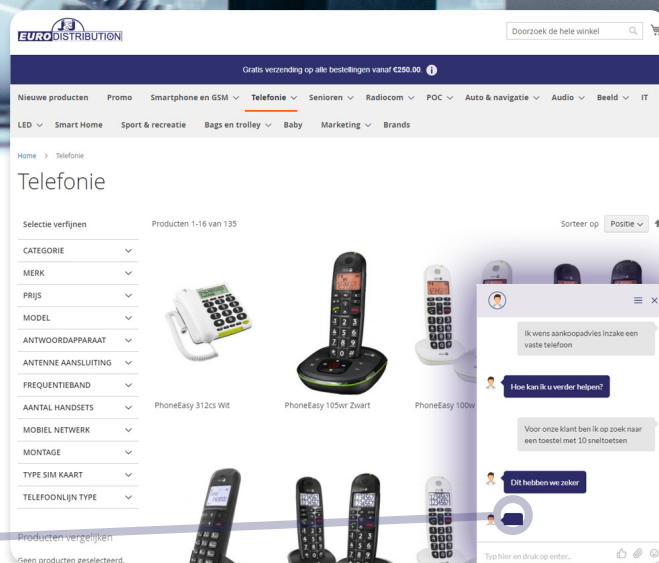

BESTEL EENVOUDIG ONLINE

WWW.EURODISTRIBUTION.BE

COMMANDEZ FACILEMENT EN LIGNE

TIJDSWINST - GAIN DE TEMPS

Plaats uw bestelling online wanneer u wenst, want zo verwerken wij uw bestelling sneller dan via mail.

Placez votre commande en ligne, de cette façon nous traitons votre commande plus rapidement que par mail.

CHAT

Heeft u een vraag inzake een product of uw bestelling? Aarzel niet en start een chatsessie met een Eurodistribution medewerker.

Avez-vous une question sur un produit ou votre commande? N'hésitez pas et démarrez une discussion avec un employé d' Eurodistribution.

PRIJSLIJST - LISTE DE PRIX

Consulteer de meest recente prijslijst met uw aankoop- en aanbevolen verkoopprijs.

Consultez la liste de prix la plus récente avec votre prix d'achat et prix de vente recommandé.

GERELATEERDE PRODUCTEN - PRODUITS APPARENTÉS

Ontdek alle gerelateerde of compatibele producten en accessoires.

Découvrez tous les produits ou accessoires associés ou compatibles.