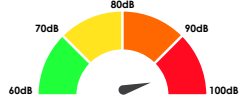

1 meter

Wake'n'Shake
SPOT

1 meter

Wake'n'Shake
LIGHT

1 meter

SBB 500SS

1 meter

Wake'n'Shake
VINTAGE