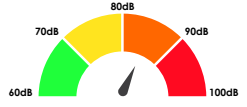

1 meter

Wake'n'Shake
SPOT

1 meter

Wake'n'Shake
LIGHT

1 meter

SBB 500SS

1 meter

Wake'n'Shake
VINTAGE