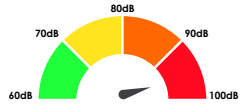

Alarm clocks with power supply

Wake'n'Shake
CURVE

1 meter

Wake'n'Shake
STAR

1 meter

Wake'n'Shake
JUMBO

1 meter

Wake'n'Shake
DYNAMITE

1 meter

Wake'n'Shake
SPOT

1 meter

Wake'n'Shake
LIGHT

1 meter

SBB 500SS

1 meter

Wake'n'Shake
VINTAGE

1 meter

SBT 600SS

1 meter

Travel clock (with batteries)

Wake'n'Shake
VOYAGER

1 meter

SBP 100

1 meter