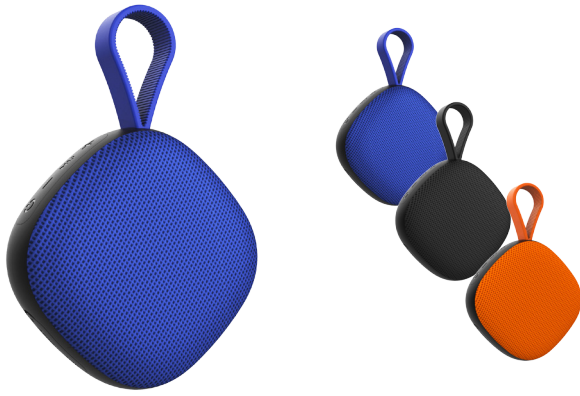

SWISSONE BX-110

Bluetooth luidspreker

- Ultralicht en draagbaar
- 3 watt aan vermogen
- Waterdicht tot IPX5
- Rubberen onderkant voor anti-vibratie

Haut-parleur Bluetooth

- *Ultra-léger et portable*
- *3 watts de puissance*
- *Étanche jusqu'à IPX5*
- *Partie inférieure en caoutchouc pour anti-vibration*

Blue | SKU 250-58116 | EAN 4260117674372 | RRP € 20,00
Black | SKU 250-58106 | EAN 4260117674419 | RRP € 20,00
Orange | SKU 250-58107 | EAN 4260117674365 | RRP € 20,00

SWISSONE BX-600

Bluetooth luidspreker voor in huis. De luidspreker is compatibel met verschillende Bluetooth apparaten zoals smartphones, tablets, laptops, enz.

- X-Bass voor rijk geluid
- Handenvrij functie
- Metalen behuizing in zinklegering

Haut-parleur Bluetooth pour votre maison. Le haut-parleur est compatible avec différents appareils Bluetooth tels que les smartphones, tablettes, ordinateurs portables, etc.

- *X Bass*
- *Fonction mains libres*
- *Boîtier en métal en alliage de zinc*

Silver | SKU 250-58036 | EAN 4260117672897 | RRP € 89,00

SWISSONE BX-710

Bluetooth luidspreker

- Basreflexsysteem voor rijk en warm geluid
- Hoogwaardige houten afwerking
- Netvoeding en batterij-voeding
- Ook hangende montage mogelijk voor optimale geluidsverdeling

Haut-parleur Bluetooth

- *Système bass reflex pour un son riche*
- *Aspect bois de haute qualité*
- *Alimentation secteur et alimentation par batterie*
- *Montage suspendu possible pour une distribution optimale du son*

Wood | SKU 250-58057 | EAN 4260117673740 | RRP € 120,00

SWISSONE Q-BOX

- Weergave van de klok
- Geïntegreerde FM-radio
- Geïntegreerde Bluetooth-luidspreker
- Qi laadstation geïntegreerd of draagbaar
- Powerbank van 3.000 mAh