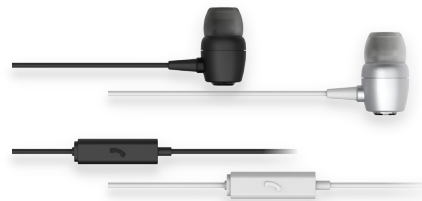

motorola EARBUDS METAL IN-EAR HEADPHONES

- Premium metaalontwerp
- IPX4
- Uitstekende geluidsisolatie met comfortabel in-ear design
- Design métallique premium
- IPX4
- offrent un son exceptionnel
- Superbe isolement du bruit avec une conception confortable de l'oreillette

Metal Black | SKU 310-21047
EAN 5012786801745 | RRP € 19,99
Metal Silver | SKU 310-21066
EAN 5012786801752 | RRP € 19,99