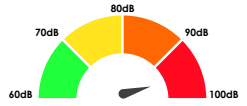

1 meter

Wake'n'Shake
SPOT

1 meter

Wake'n'Shake
LIGHT

1 meter

SBB 500SS

1 meter

Wake'n'Shake
VINTAGE