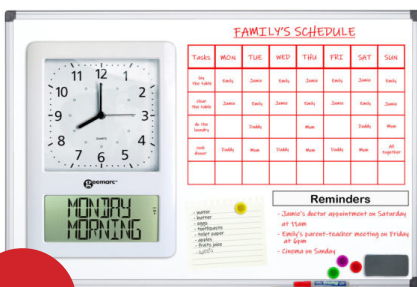

Geemarc CL7350 Duo

Versterkte tv-headset

- Volumeregeling tot 125dB spl
- Aanpassing van de toon en balans links/rechts
- 60 m bereik buitenshuis, 25 m binnenshuis

Casque TV amplifié

- Réglage du volume jusqu'à 125dB spl
- Réglage tonalité et balance gauche/droite
- 60m de portée en champs libre, 25m en intérieur

White | SKU 310-23007 | EAN 3521350007909 | RRP € 159,90

Geemarc CL7400 OPTI

Koppel rechtstreeks aan tv of hifi-systeem

- Volume, toon en balans aanpasbaar op de hoofdtelefoon
- Gebruik van meerdere headsets
- 12 niveaus/125dB spl.

Se branche directement à la TV ou sur une chaîne Hifi

- Réglage volume, tonalité et balance sur le casque
- Utilisation possible de plusieurs casques
- 12 niveaux jusqu'à 125dB spl

Silver | SKU 310-23047 | EAN 3521350009422 | RRP € 169,90

Geemarc iLoop+

Koppel rechtstreeks aan smartphone, MP3, ... (3.5mm jack)

- Standby-tijd van maximaal 2 weken
- Inkomende stemversterking
- Krijg tot 30 dB

Se branche directement à smartphone, MP3, ... (jack 3.5mm)

- Autonomie en veille jusqu'à 2 semaines
- Amplification vocale entrante
- Obtenez jusqu'à 30 dB

Silver | SKU 250-49006 | EAN 3521350007879 | RRP € 49,90

Geemarc Viso 5

Klok met fotolijst en groot digitaal display

- 4 weergaveformaten
- Automatische tijdstelling
- Wand- of standaardmontage
- GEEN NEDERLANDSE WEERGAVE!
- Afmetingen 20,5x19x2 cm

Horloge avec cadre photo papier et grand afficheur numérique

- 4 formats d'affichage
- Réglage automatique de l'heure
- Fixation murale ou sur pied
- 20,5 x 19 x 2 cm

White | SKU 654-01006 | EAN 3521350009095 | RRP € 34,99

Geemarc Viso 10

Klok met kalender

- Automatische tijdstelling
- Groot digitaal display
- Wand- of standaardmontage
- 28x19x2,7 cm

Horloge avec calendrier